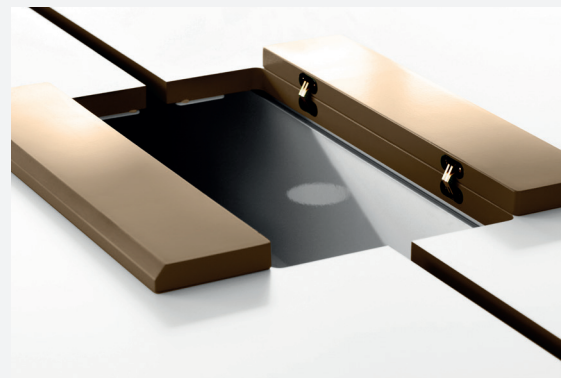

PIECE TABLES

Design TEA

EXAMPLE OF CONFIGURATIONS

TWO PIECE TABLE TOP 41A01 W: 1800 D: 1050 H: 750/900/1080 41A02 W: 2100 D: 1000 H: 750/900/1080 41A03 W: 2500 D: 1000 H: 750/900/1080 41G01 W: 1600 D: 1000 H: 750/900/1080 41G02 W: 2100 D: 1000 H: 750/900/1080 41G03 W: 2500 D: 1000 H: 750/900/1080			ONE PIECE TABLE TOP 41G04 W: 1600 D: 1350 H: 750/900/1080 41G05 W: 2100 D: 1350 H: 750/900/1080 41G06 W: 2500 D: 1350 H: 750/900/1080			TWO PIECE TABLE TOP - CABLE DOOR 41C01 W: 1800 D: 1000 H: 750/900/1080 41C02 W: 2100 D: 1000 H: 750/900/1080 41C03 W: 2500 D: 1000 H: 750/900/1080 41C04 W: 1800 D: 1350 H: 750/900/1080 41C05 W: 2100 D: 1350 H: 750/900/1080 41C06 W: 2500 D: 1350 H: 750/900/1080 41C07 W: 1800 D: 1400 H: 750/900/1080 41C08 W: 2100 D: 1400 H: 750/900/1080 41C09 W: 2500 D: 1400 H: 750/900/1080			STAND - 4 LEGS 4 legs H: 750/900/1080 (incl. table top)		
41A04 W: 1800 D: 1350 H: 750/900/1080 41A05 W: 2100 D: 1350 H: 750/900/1080 41A06 W: 2500 D: 1350 H: 750/900/1080 41G07 W: 1600 D: 1400 H: 750/900/1080 41G08 W: 2100 D: 1400 H: 750/900/1080 41G09 W: 2500 D: 1400 H: 750/900/1080			EXAMPLE OF CONNECTED TABLES Which means that you can get the Piece table in principle to any length.			TWO PIECE TABLE TOP WITH CABLE COVER 41E01 H: 750/900/1080 W: 1800 D: 1000 Ø: 1200 41E02 H: 750/900/1080 W: 2100 D: 1000 Ø: 1400 41F01 H: 750/900/1080 W: 1800 D: 1000 Ø: 1200 41F02 H: 750/900/1080 W: 2100 D: 1000 Ø: 1400 41F03 H: 750/900/1080 W: 1800 D: 1400 Ø: 1200 41F04 H: 750/900/1080 W: 2100 D: 1400 Ø: 1400			STAND - 4 LEGS 4 legs H: 750/900/1080 (incl. table top) Ø: 1200-1400 STAND - 3 LEGS 3 legs H: 750/900/1080 (incl. table top) Ø: 1000-1800		