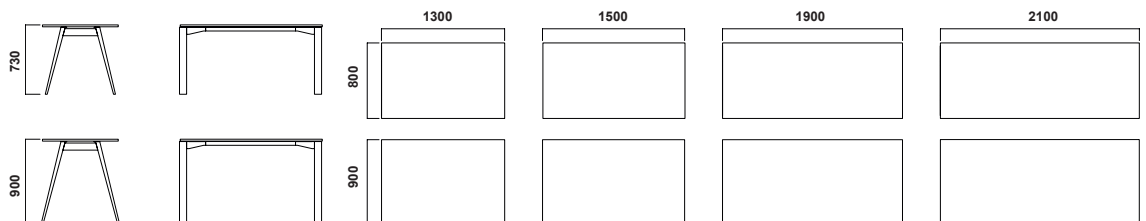

KONFIGURATION

FÄRG & MATERIAL

TRÄ

Björk, faner		Svartbetsad, faner		Svart hpl S 9000-N	
Ask, faner		Ljusgrå hpl S 2500-N		Svart desktop 4023	
Ask vitpigmenterad		Vit hpl S 0502-G50Y		Ljusgrå desktop 4175	
Ek		Mörkgrå hpl S 6502-B		Beige desktop 4176