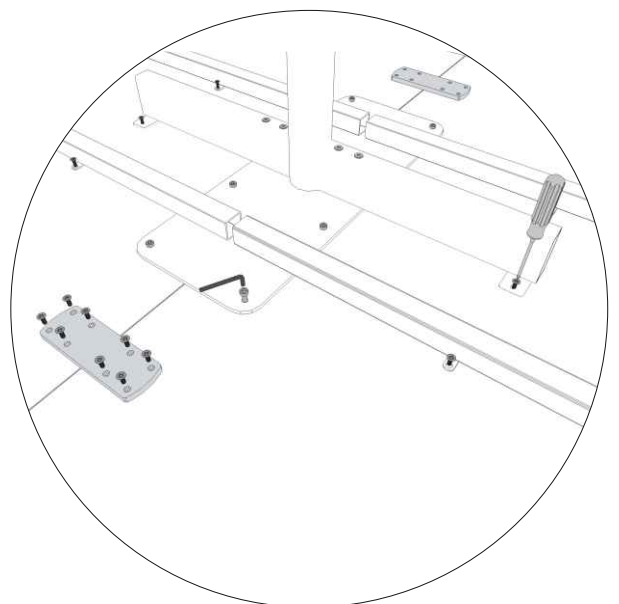

x2/gavel

x4/kopplings-
gavel

Montera den korta balken på gavlarna.
Assemble the short beam on the gables.

2a

x8/gavel

x13/kopplings-
gavel

Montera skivfästen på gavlarna.
Assemble table holds on the gables.

2b

Montera de långa sargerna på gavlarna.
Assemble the long frames on the gables.

3

Montera kopplingsbeslag på bordsskivorna.
Avsluta med att skruva fast stativet samt balken
i bordsskivan, ej förborrade hål.

Assemble the connection fittings on the tabletops.
Finish by screw the beam and the stand in the tabletop, not predrilled holes.