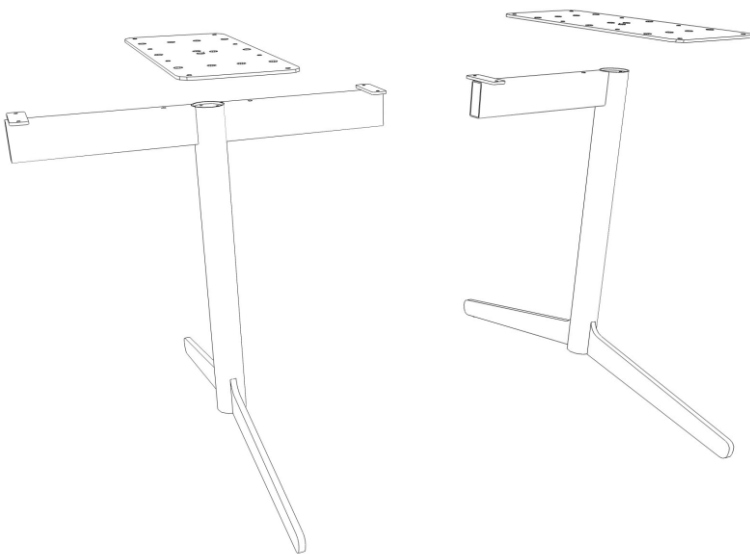

x2/gavel

x4/kopplings-
gavel

Montera den korta balken på gavlarna.
Assemble the short beam on the gables.

2a

x8/gavel

x13/kopplings-
gavel

Montera skivfästen på gavlarna.
Assemble table holds on the gables.

2b

Montera de långa sargerna på gavlarna.
Assemble the long frames on the gables.

3

Montera kopplingsbeslag på bordsskivorna.
Avsluta med att skruva fast stativet samt balken
i bordsskivan, ej förborrade hål.

Assemble the connection fittings on the tabletops.
Finish by screw the beam and the stand in the tabletop, not predrilled holes.