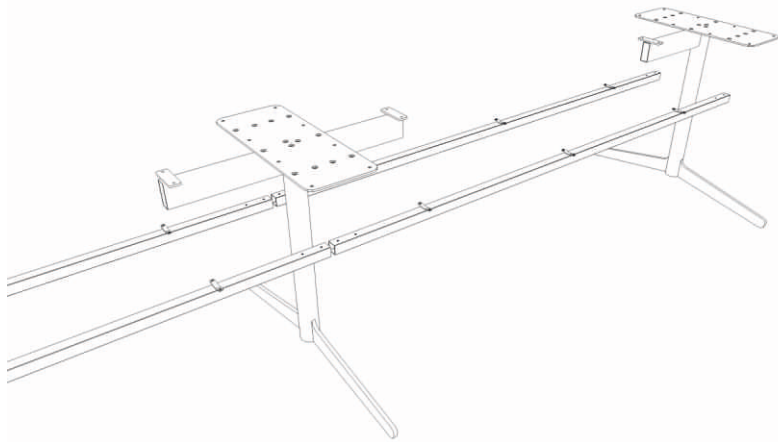

x2/gavel

x4/kopplings-
gavel

Montera den korta balken på gavlarna.
Assemble the short beam on the gables.

2a

x8/gavel

x13/kopplings-
gavel

Montera skivfästen på gavlarna.
Assemble table holds on the gables.

2b

Montera de långa sargerna på gavlarna.
Assemble the long frames on the gables.

3

Montera kopplingsbeslag på bordsskivorna.
Avsluta med att skruva fast stativet samt balken
i bordsskivan, ej förborrade hål.

Assemble the connection fittings on the tabletops.
Finish by screw the beam and the stand in the tabletop, not predrilled holes.