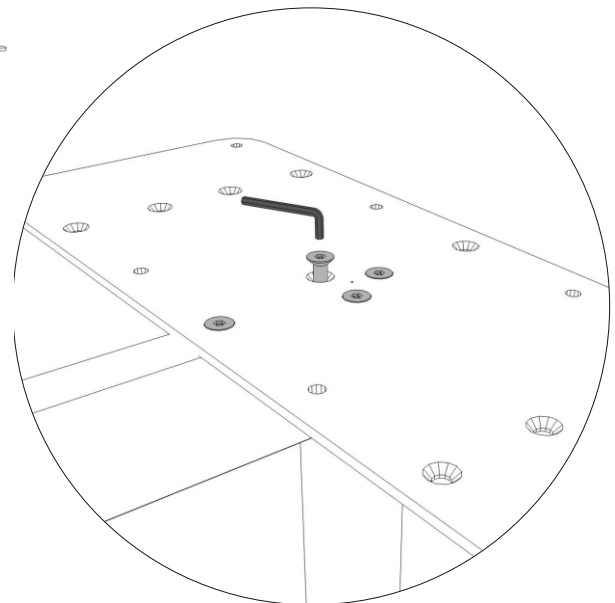

x2/gavel

x4/kopplings-
gavel

Montera den korta balken på gavlarna.
Assemble the short beam on the gables.

2a

x8/gavel

x13/kopplings-
gavel

Montera skivfästen på gavlarna.
Assemble table holds on the gables.

2b

Montera de långa sargerna på gavlarna.
Assemble the long frames on the gables.

3

Montera kopplingsbeslag på bordsskivorna.
Avsluta med att skruva fast stativet samt balken
i bordsskivan, ej förborrade hål.

Assemble the connection fittings on the tabletops.
Finish by screw the beam and the stand in the tabletop, not predrilled holes.