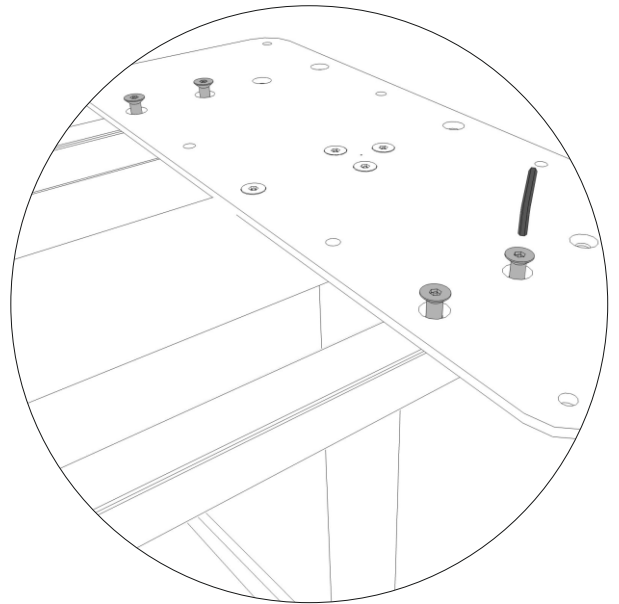

x2/gavel

x4/kopplings-
gavel

Montera den korta balken på gavlarna.
Assemble the short beam on the gables.

2a

x8/gavel

x13/kopplings-
gavel

Montera skivfästen på gavlarna.
Assemble table holds on the gables.

2b

Montera de långa sargerna på gavlarna.
Assemble the long frames on the gables.

3

Montera kopplingsbeslag på bordsskivorna.
Avsluta med att skruva fast stativet samt balken
i bordsskivan, ej förborrade hål.

Assemble the connection fittings on the tabletops.
Finish by screw the beam and the stand in the tabletop, not predrilled holes.