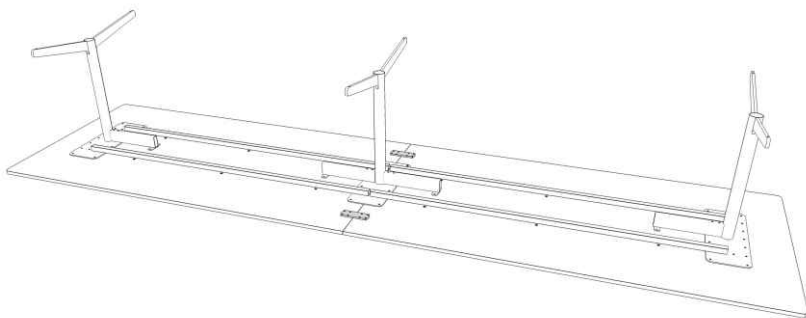

x2/gavel

x4/kopplings-
gavel

Montera den korta balken på gavlarna.
Assemble the short beam on the gables.

2a

x8/gavel

x13/kopplings-
gavel

Montera skivfästen på gavlarna.
Assemble table holds on the gables.

2b

Montera de långa sargerna på gavlarna.
Assemble the long frames on the gables.

3

Montera kopplingsbeslag på bordsskivorna.
Avsluta med att skruva fast stativet samt balken
i bordsskivan, ej förborrade hål.

Assemble the connection fittings on the tabletops.
Finish by screw the beam and the stand in the tabletop, not predrilled holes.