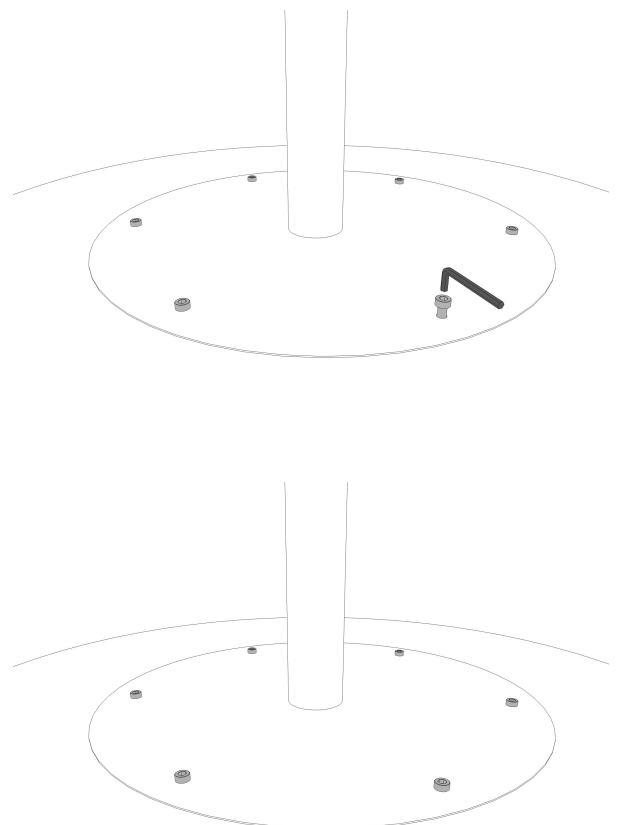

Monteringsanvisning - Assembly instruction

Cone table

AB Edsbyverken, Box 300, SE-828 25 Edsbyn
Tel/Phone +46 (0)271-27500, Fax +46 (0)271-27501
www.edsbyn.com

Date: 2018-01-05

Nr: 00530259-B

1

Montera ihop pelaren med foten.
Assemble the column with the foot.

2

Montera ihop pelaren med skivfästet.
Assemble the column with the table top.

3

4

Montera stativet i de förborrade hålen,
enligt punkt 3.

Assemble the stand in the predrilled holes,
according to point 3.