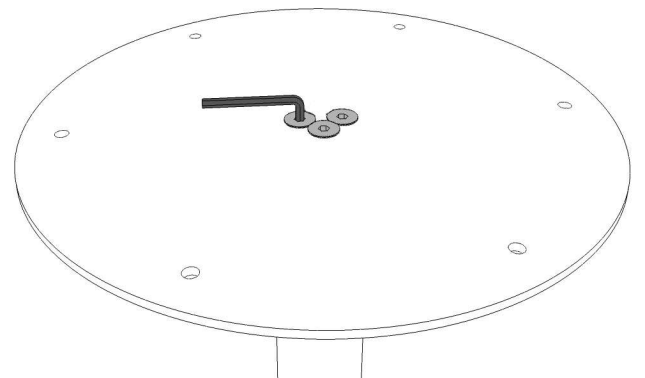

Monteringsanvisning - Assembly instruction

Cone table

AB Edsbyverken, Box 300, SE-828 25 Edsbyn
Tel/Phone +46 (0)271-27500, Fax +46 (0)271-27501
www.edsbyn.com

Date: 2018-01-05

Nr: 00530259-B

1

Montera ihop pelaren med foten.
Assemble the column with the foot.

2

Montera ihop pelaren med skivfästet.
Assemble the column with the table top.

3

4

Montera stativet i de förborrade hålen,
enligt punkt 3.

Assemble the stand in the predrilled holes,
according to point 3.